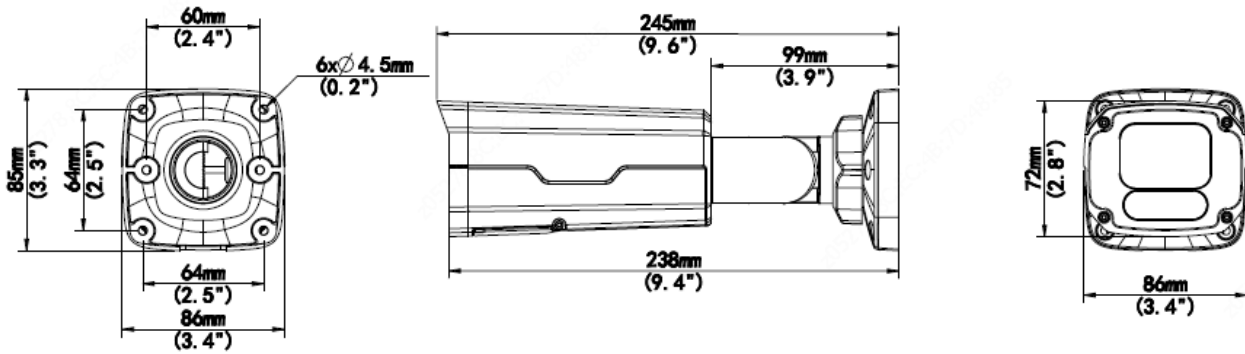

일반

전원	DC 12V±25%, PoE(IEEE 802.3af) 소비전력: 최대 9.0W
전원 인터페이스	Ø 5.5mm 동축 전원 플러그
크기(깊이×폭×높이)	245 × 86 × 85mm(9.6" × 3.4" × 3.3")
무게	0.87kg(1.92lb)
소재	메탈
작업 환경 조건	-30°C ~ 60°C(-22°F ~ 140°F), 습도: ≤95% RH(비응축)
보관 환경	-30°C ~ 60°C(-22°F ~ 140°F), 습도: ≤95% RH(비응축)
서지 보호	4KV
초기화 버튼	지원됨
보호	침입 방지: IP67 파손 방지: IK10

크기